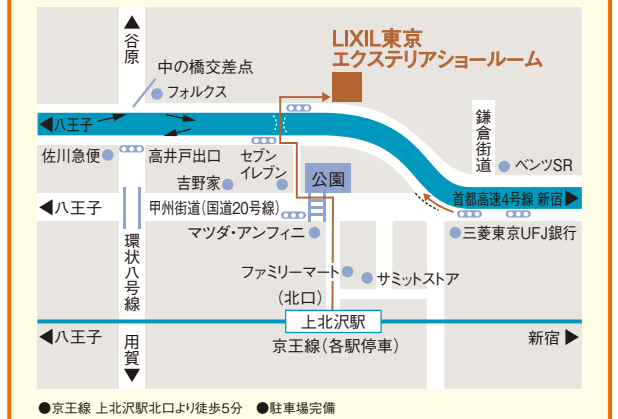

カーポート

ブランシェ(カーテン)

インプラス

カーポート

※ショールームにより展示品が異なります。ご了承ください。

LIXIL東京 エクステリアショールーム

見て! 触れて!
体感してください!!

アクセス
〒168-0073
東京都杉並区下高井戸5-4-41
☎03-3290-8620
営業時間 AM10:00~PM5:00
休館日 毎週水曜日(祝日の場合は営業) 夏期・年末年始